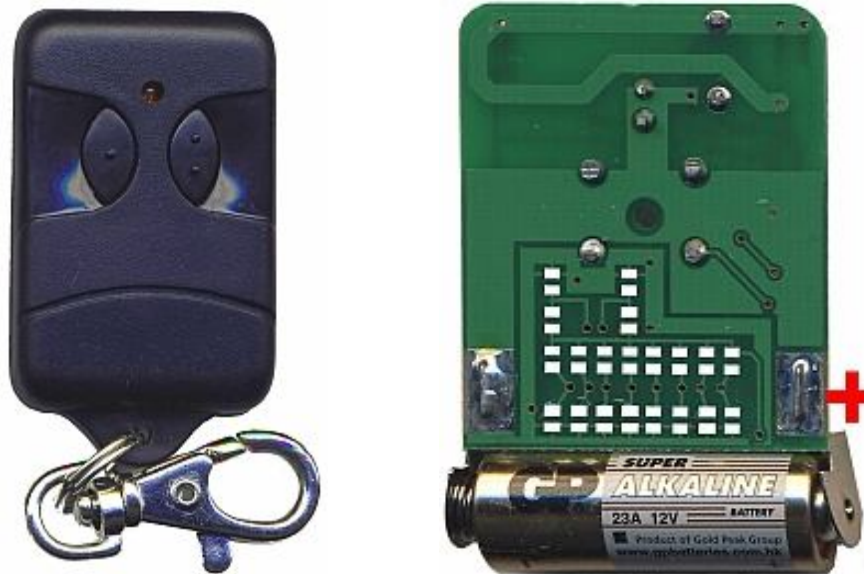

# PULTELIS TX3312

Tai pultelis, kurio kodas surenkamas įlituojant trumpikius pagal specialų algoritmą. Veikia 433,92 MHz dažniu. Baterija 12V, 23A Alkaline tipo.

Vieną įrangą valdantis pulteliai turi būti su vienodu kodu. Pulteliai veikia kartu su imtuvu MS021.

Imtuvas MS021